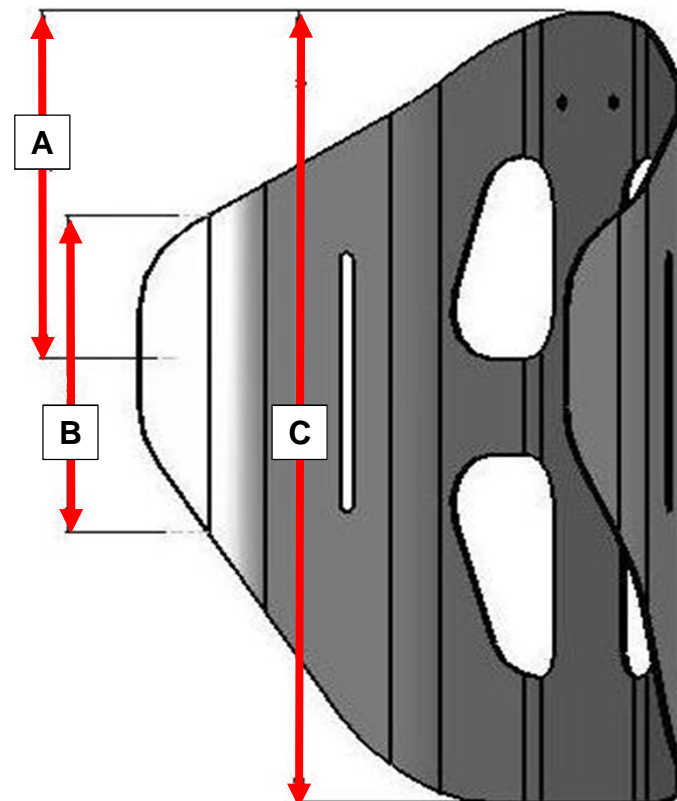

<b>Low Deep (10" height)</b>											
Width	10"	11"	12"	13"	14"	15"	16"	17"	18"	19"	20"
<b>A</b>	4.25	4.5	5	5.25	5.5	5.5	5.5	5.5	5.5	5.5	5.5
<b>B</b>	5	5	6.25	6.25	6.25	6.25	6.25	6.25	6.25	6.25	6.25
<b>C</b>	10	10	10	10	10	10	10	10	10	10	10

<b>Medium Deep (13" height)</b>									
Width	12"	13"	14"	15"	16"	17"	18"	19"	20"
<b>A</b>	6.5	6.5	6.75	6.75	6.75	6.75	6.75	6.75	6.75
<b>B</b>	7	7	7	7	7	7	7	7	7
<b>C</b>	13	13	13	13	13	13	13	13	13

## Back Support Deep Contour Height Specs

<b>Standard Deep (16" height)</b>							
Width	14"	15"	16"	17"	18"	19"	20"
<b>A</b>	7.25	7.25	7.25	7.25	7.25	7.25	7.25
<b>B</b>	7	7	7	7	7	7	7
<b>C</b>	16	16	16	16	16	16	16

<b>Tall Deep (18" height)</b>					
Width	16"	17"	18"	19"	20"
<b>A</b>	9.5	9.5	9.5	9.5	9.5
<b>B</b>	7	7	7	7	7
<b>C</b>	18	18	18	18	18

<b>Extra Tall Deep (20" height)</b>					
Width	16"	17"	18"	19"	20"
<b>A</b>	11	11	11	11	11
<b>B</b>	7	7	7	7	7
<b>C</b>	20	20	20	20	20